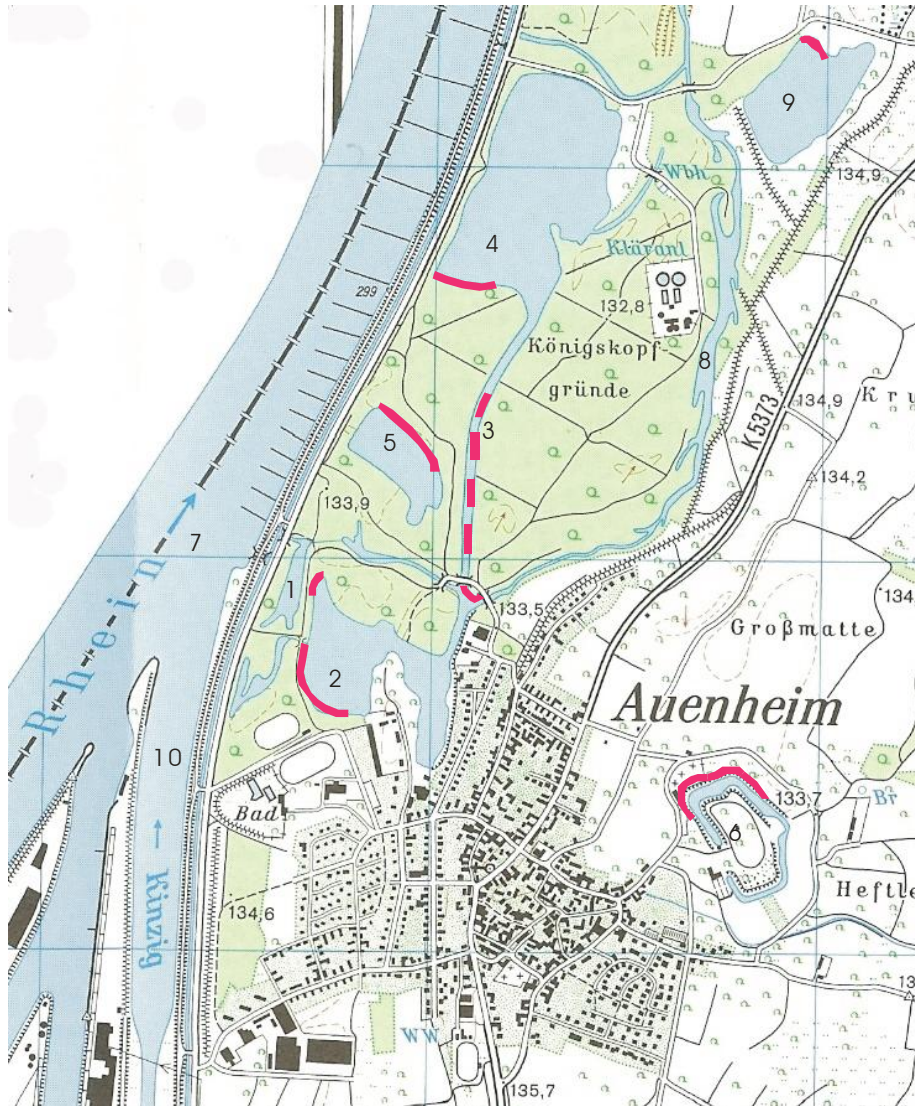

# Fischerzunft Auenheim: Arbeitseinsätze 2012

14.1.2012:

Nr. 5: Alte Kiesgrube

Treffpunkt um 8:30 Uhr , Rückschnitt von Gehölz und Schilf.  
Heugabeln, Rechen und Kettensäge mitbringen.

4.2.2012:

Nr. 4 und 9: Baggersee Mittelgrund und Bündwörth

Treffpunkt um 8:30 Uhr am Bündwörth , Rückschnitt von Gehölz und Schilf.  
Heugabeln, Rechen und Kettensäge mitbringen.

25.2.2012:

Nr. 3 und 6: Kanal und Fort Blumenthal

Treffpunkt um 8:30 Uhr am Kanal , Rückschnitt von Gehölz und Mäharbeiten.  
Heugabeln, Rechen und Motorsense mitbringen.

18.8.2012:

Nr. 2 Prestelsee

Treffpunkt um 9:00 Uhr am Sportplatz  
Mäharbeiten für das Königsfischen